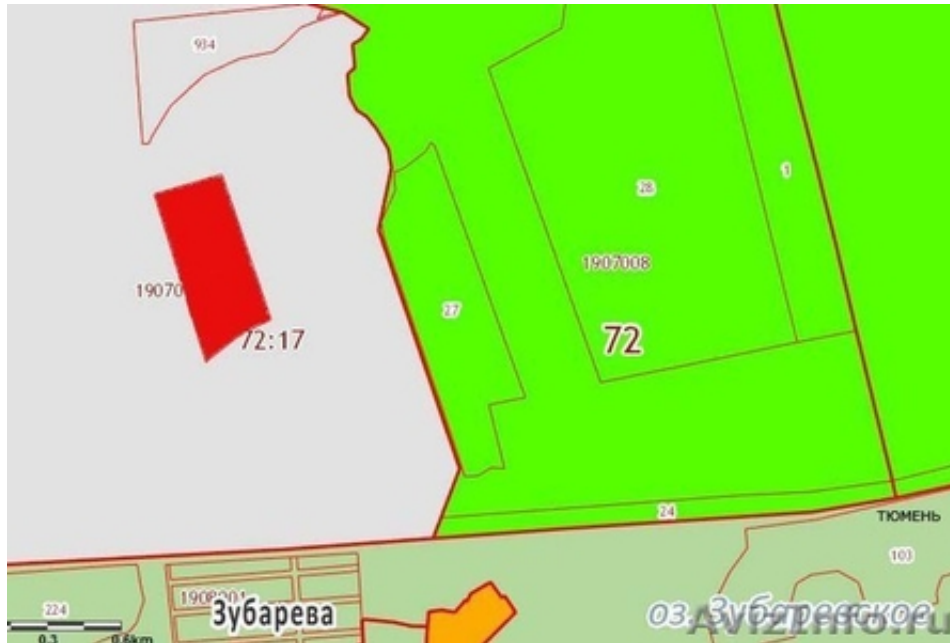

Продается земельный участок 20 Га

Тюмень, Россия

Продается земельный участок 20 Га, под жилое комплексное строительство (ИЖС).

Расположение: В одном из самых живописных, экологически чистых и удобных районов Тюмени, направление Тюмень-Екатеринбург, Московский тракт 17 км. , урочище «Плишкин Бугор».

Категория: Земли населенных пунктов.

Статус земельного участка: Собственность.

Назначение земельного участка: ведение личного подсобного хозяйства.

Участок неправильной формы, рельеф ровный.

Соседи : элитный коттеджный поселок "Зубарево Hills".