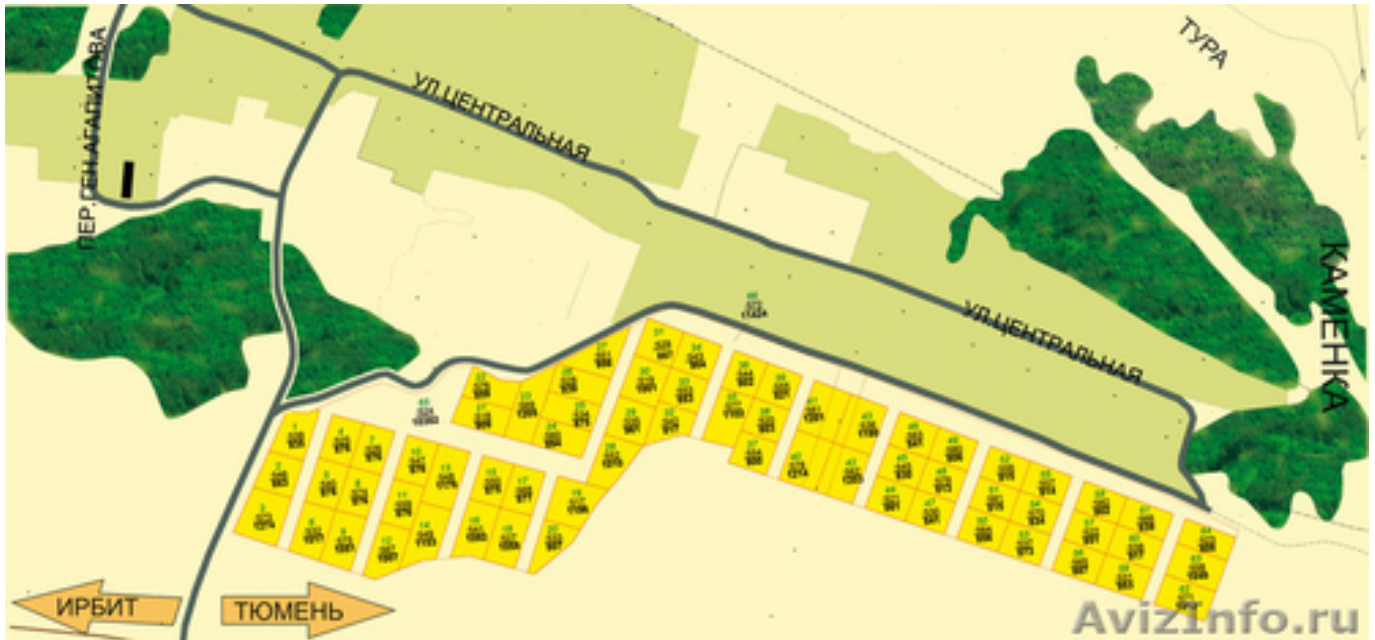

земельные участки под ИЖС в коттеджном поселке «NOVO НАСЕКИНО»

Тюмень, Россия

Без посредников! Продаются земельные участки под ИЖС в коттеджном поселке «NOVO НАСЕКИНО», 17 км Ирбитского тракта от кольца «Рошино», рядом дер. Каменка и Кулига (земельные участки от 8, 9, 10, 11, 12 соток (в продаже 18 участков из 64 участка), экологически чистый район, живописное место, яблоневый сад и берег реки (верховье реки Туры), недалеко лечебный термальный источник, горнолыжная база «Кулига-парк», начало строительства дорог – 2 кв. 2013г., подвод электросетей – 3 кв. 2014г., газа – 1 кв. 2015г.,) цена 65 тыс. руб./сотка (в цену земельного участка входит дорожный подъезд и подключение к электросетям), возможна рассрочка платежа до 6 месяцев.