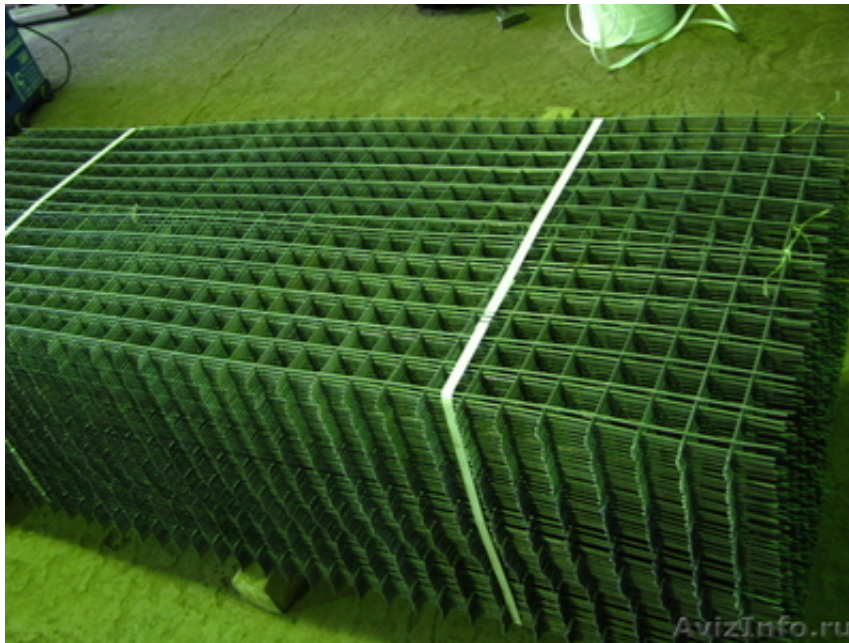

Сетка кладочная, рабица, арматура, гвозди, цемент и прочее

Тюмень, Россия

От производителя: Сетка кладочная d3, d4, d5. (размеры от 0, 10x1, 5 до 2x3) ячей 50x50, 100x100; Арматура А3 d10, d12, d14; Сетка рабица 10x1, 5(2), ячей от 10x10 до 50x50, d1, 2-d3, 0; проволока т/о d1, 2-d6, 0; сетка просечно-вытяжная; скобы строительные; Гвозди (70-200); цемент пц400.Оптовикам скидки.