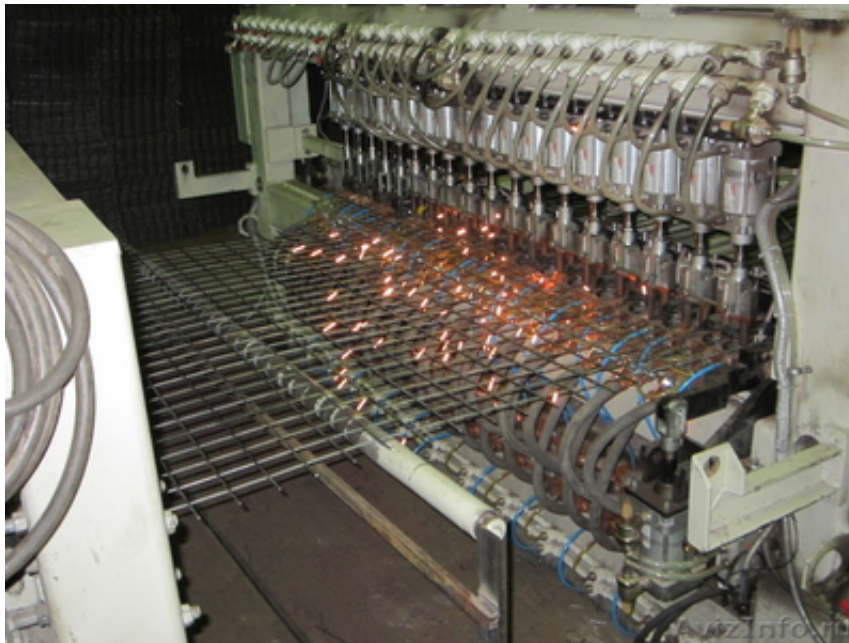

Сетка кладочная, рабица, арматура, гвозди, цемент

Тюмень, Россия

От производителя: Сетка кладочная d3, d4, d5. (размеры от 0, 10x1, 5 до 2x3) ячей 50x50, 100x100; Арматура А3 d10, d12, d14; Сетка рабица 10x1, 5(2), ячей от 10x10 до 50x50, d1, 2-d3, 0; проволока т/о d1, 2-d6, 0; Армирующая сетка просечно-вытяжная