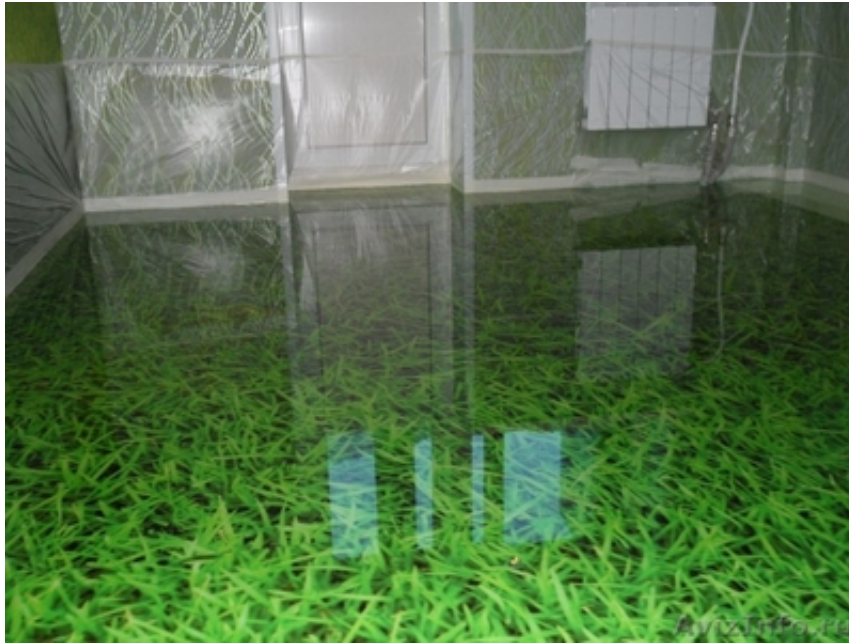

Декоративный пол 3Д, наливной полимерный пол

Тюмень, Россия

Для тех, кто хочет осуществить дизайнерский ремонт квартиры или дома, необходимо особое внимание уделить полам. Если для устройства пола применяется новомодный материал наливные полы – технология 3Д станет главным атрибутом авторского дизайна помещения.

Преимущества:

* Высокая прочность и эластичность.

* Полимерный пол одно из немногих покрытий, обладающих практически абсолютной стойкостью к воздействию воды и химических реактивов.

* С большим трудом поддается горению, что позволяет применять его в местах с повышенной степенью пожаро и взрывоопасности.

* В случае с однотонным покрытием монтаж проходит быстро и просто.

Плюс ко всему благодаря уникальной технологии производства и специальным компонентам, входящим в состав, все покрытия, включая полимерные полы 3Д, наделены грязеоталкивающими свойствами и не притягивают пыль. Можно быть полностью уверенными, что в их идеально ровную и гладкую поверхность без стыков не удастся въехать ни одной крупинке грязи. За счет этого внешний вид таких полов остается неизменным долгие годы, а уборка становится не столь утомительной и длительной процедурой. Что касается внешнего вида, то устроенный наливной пол может быть как неброский однотонный, так и декоративный с обширной гаммой цветовых и световых решений не оставляющий равнодушным никого.

Например, 3Д наливные полимерные полы в своей основе могут иметь любые рисунки, объемные фотографии и даже небольшие предметы. Они способны великолепно имитировать уложенную напольную плитку или роскошный паркет, натуральный камень, озерную гладь или морской штиль. Вариантов существует великое множество. Дизайнеры помогут воплотить в жизнь любую вашу, даже самую невероятную фантазию. И вдобавок ко всему декоративные полимерные полы обладают сроком службы не менее 10 лет. Хотя, как показывает практика, доходить он может и до 40.