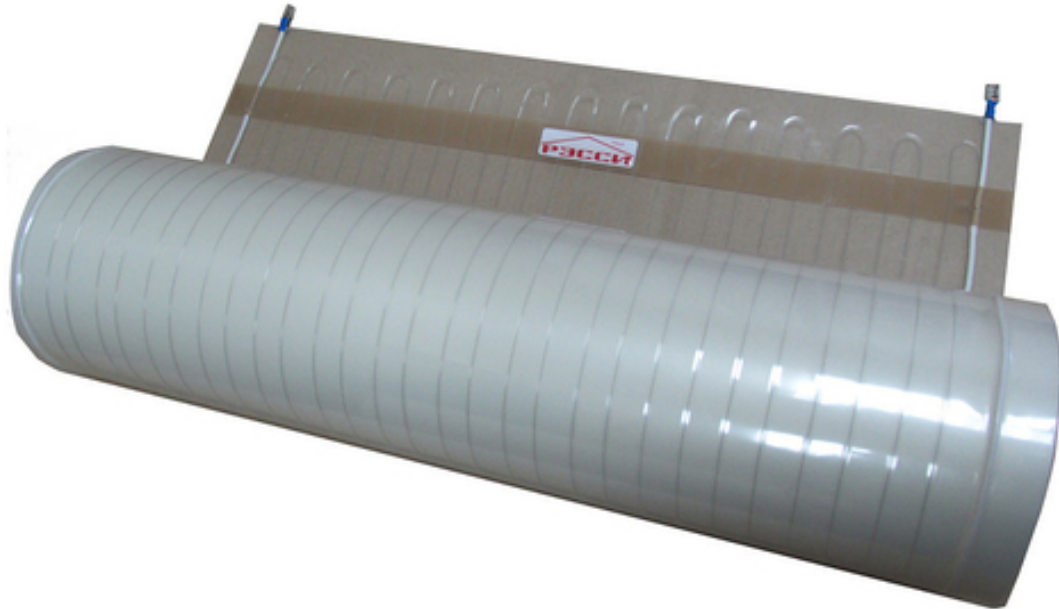

## Тёплые полы

Тюмень, Россия

Теплый пол" произведён из высокотемпературного пластика шириной 510 мм. и изготовлен по принципу независимых секций. По левому и правому краям по всей длине нагревателя проходят два магистральных провода, один фаза, другой ноль. Независимые секции вмонтированы между магистральными проводами. В качестве резистивного элемента используется металлическая проволока из сложнелегированной стали. Конструктивное решение нового продукта заключается в возможности его установки до 15 метров в длину, при шаге разделения секций 600 мм.

Плёночный "теплый пол" т.м. "РЭССИ" укладывается на пол и может закрываться различными напольными покрытиями: ламинат, паркет, линолеум. Также может устанавливаться под бетонную стяжку толщиной не более 5 сантиметров с укладкой арматуры из стекловолокна. Контролирует заданную температуру терморегулятор с выносной термопарой. Пусковая мощность на 1 квадратный метр 210 ватт. При соблюдении норм утепления пола рабочая потребляемая мощность 50 ватт на 1 квадратный метр в час