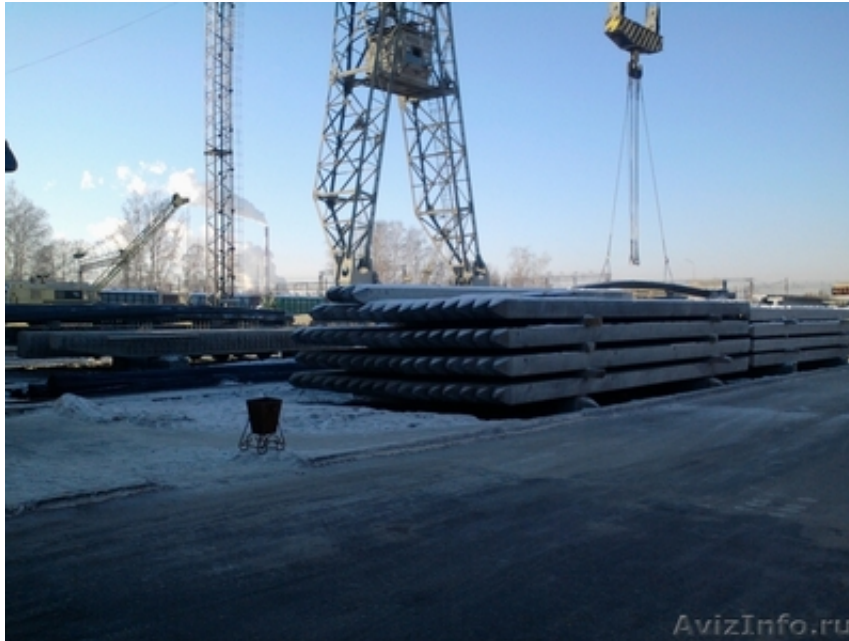

**ЖБИ, Цемент, Песок, Щебень. Доставка Баржами ЯНАО!**

Тюмень, Россия

Компания «СибирьСтройСнаб» является оптовым поставщиком строительных материалов.

Предлагаем Вам продукцию собственного производства:

ЖБИ: дорожные плиты, плиты перекрытия, лотки теплотрасс, фундаментные блоки, трубы водопропускные железобетонные, сваи, опоры ЛЭП, перемычки, утяжелители, бортовые камни. Трубы железобетонные безнапорные.