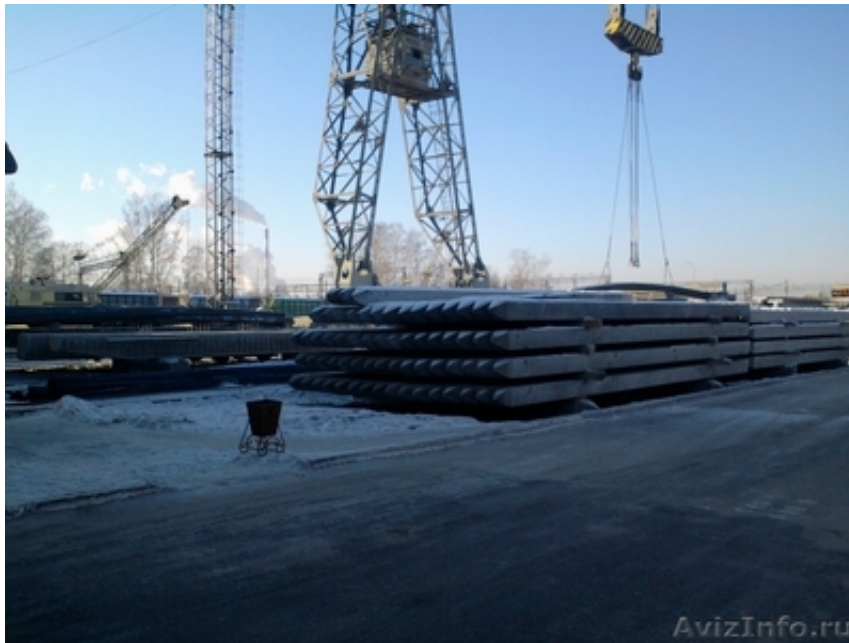

## ЖБИ, Цемент, Песок, Щебень. Доставка Баржами ЯНАО!

Тюмень, Россия

Компания «СибирьСтройСнаб» является оптовым поставщиком строительных материалов.

Предлагаем Вам продукцию собственного производства:

ЖБИ: дорожные плиты, плиты перекрытия, лотки теплотрасс, фундаментные блоки, трубы водопропускные железобетонные, сваи, опоры ЛЭП, перемычки, утяжелители, бортовые камни. Трубы железобетонные безнапорные.